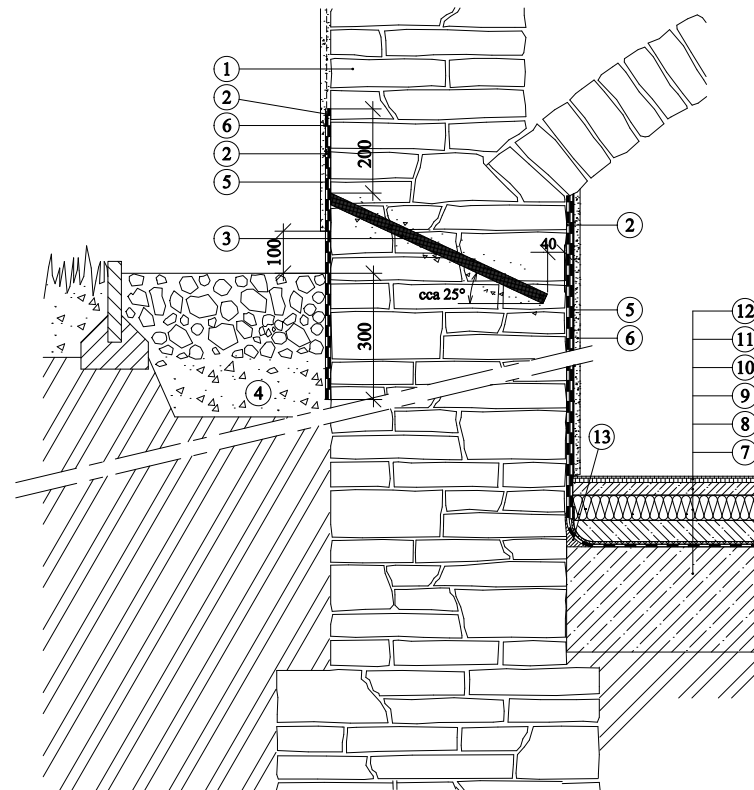

**SG Weber - sanační systém**  
**Hydroizolace sklepních stěn při rekonstrukci**

1. Zdivo
2. Minerální flexibilní vodotěsná stěrka Webertec 824
3. Krémová injektáž Weber tec 946 , vývrty uzavřít s Weber tec 933
4. Zásyp
5. Sanační podhoz Weber san 951S
6. Sanační omítka Weber san super

7. Podkladní beton
8. Bitumenová těsnící stěrka Webertec 915 + penetrace
9. Cementová mazanina
10. Tepelná izolace
11. Cementový potěr
12. Nášlapná vrstva podlahy
13. Fabion-klín z Weber tec 933

Poznámka : pro omítkový systém je nutno dodržovat technologické přestávky