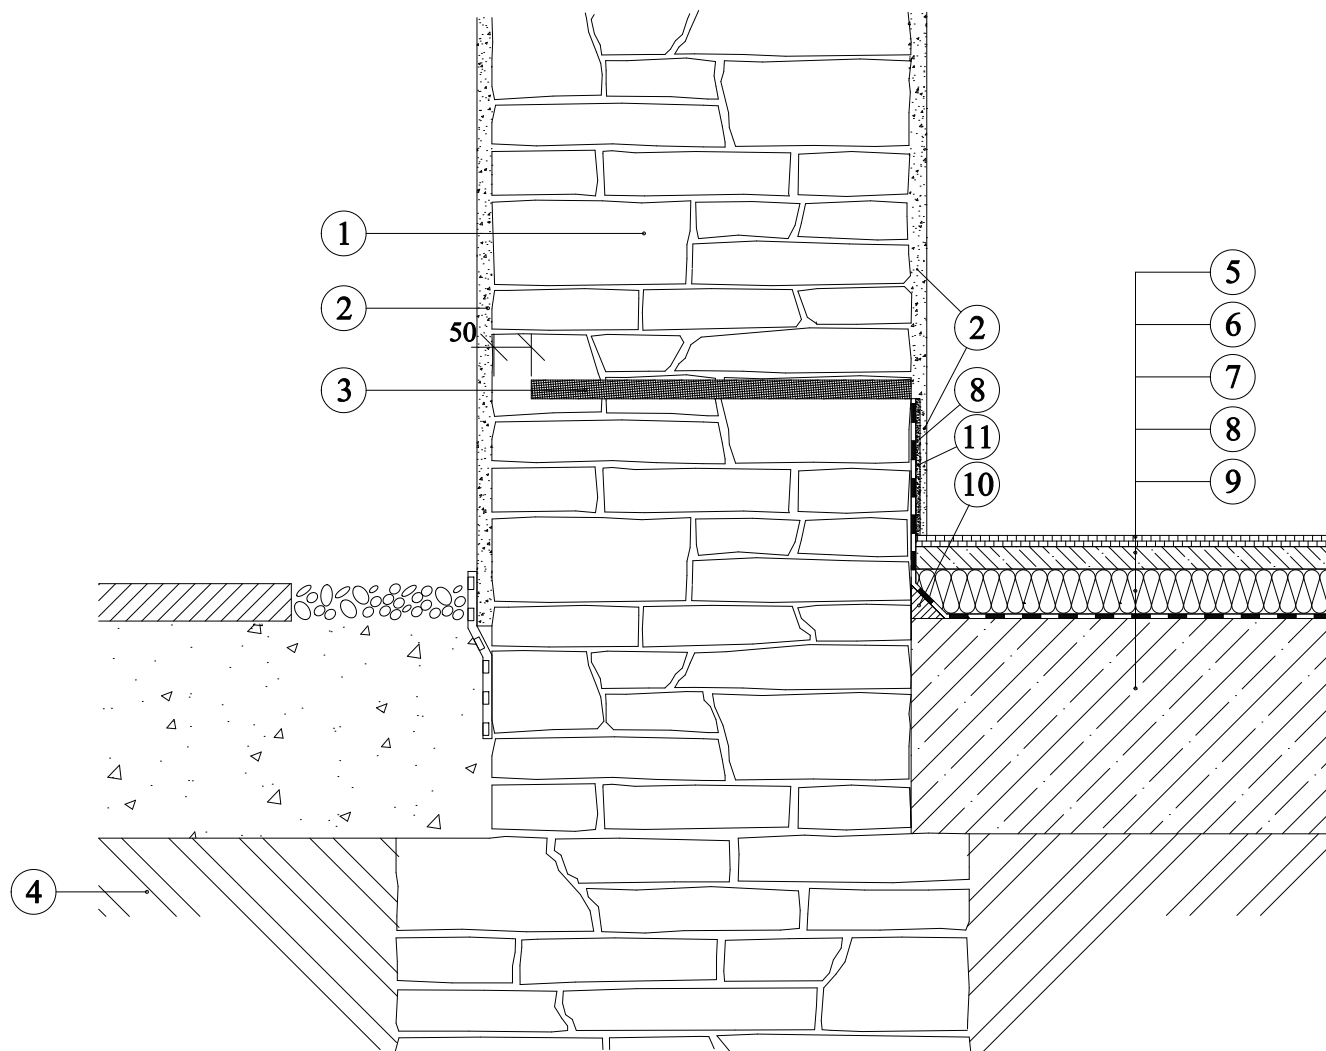

# Sanační systém Weber - sanace nepodsklepených objektů zevnitř - injektáž

1. Zdivo
2. Sanační omítka Webersan super
3. Injektážní krém - Webertec 946
4. Terén
5. Nášlapná vrstva podlahy
6. Cementový potěr
7. Tepelná izolace
8. Hydroizolační cementová stěrka Webertec 824
9. Beton
10. Těsnící klín - Webertec 933
11. Adhezní můstek Webersan 951S