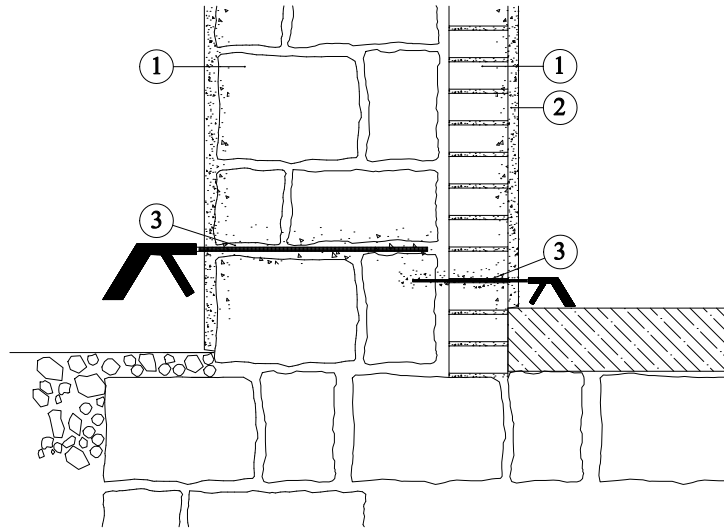

SG Weber - sanační systém

Oboustranná injektáž

Vrtání vodorovných otvorů z vnější i vnitřní strany zdiva

1. Zdivo
2. Sanační omítka Weber san super
3. Injektážní krém Webertec 946

Poznámka : pro omítkový systém je nutno dodržovat technologické přestávky